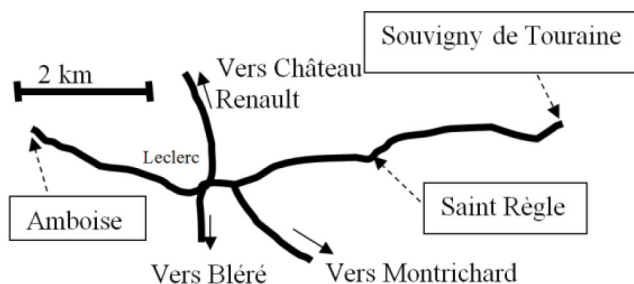

Adresse :

les 2 Aires

34 rue Pierre de Ronsard
37530 Souvigny-de-Touraine

Souvigny-de-Touraine
MARPA/ECOLE